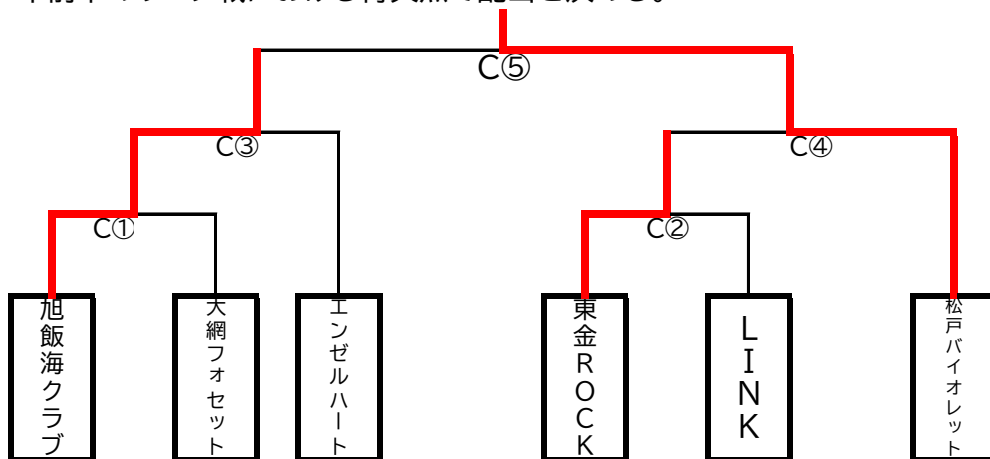

千葉ドット杯 第3回Jr.クラブカップ CHIBA 決勝トーナメント

<1位・2位トーナメント>

- ・セット間は5分。連続試合時は15分とする。
- ・第1試合の審判は第2試合のチームから半数ずつ出して行う。

<3位・4位トーナメント>

午前中のリーグ戦における得失点で配当を決める。

- ・セット間は5分。連続試合時は15分とする。
- ・第一、第二試合は1セットマッチとする。準決勝から3セットマッチで行う。
- ・第一、第二試合の審判は1位・2位のチームが行う。
- それ以降は全て負けたチームが審判を行う。