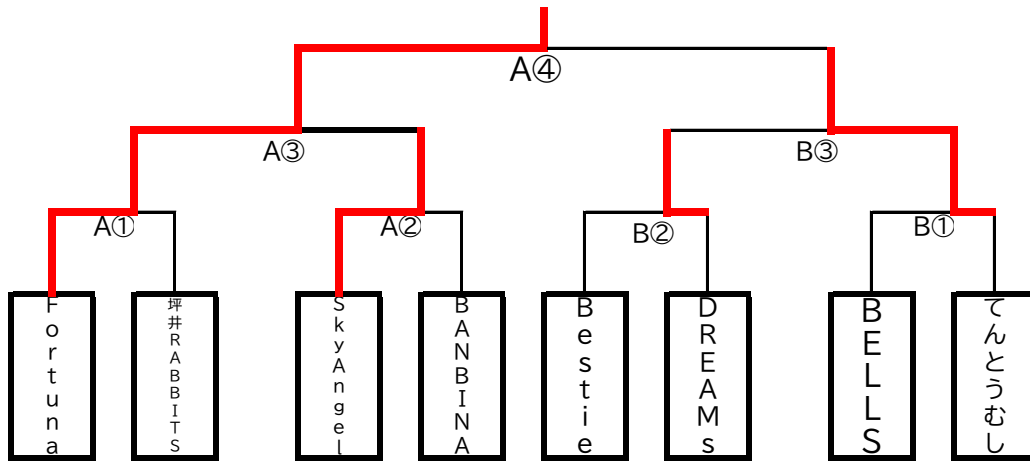

千葉ドット杯 第3回Jr.クラブカップ CHIBA 決勝トーナメント

<1位・2位トーナメント>

- ・セット間は5分。連続試合時は15分とする。
- ・第1試合の審判は第2試合のチームから半数ずつ出して行う。

<3位・4位トーナメント>

午前中のリーグ戦における得失点で配当を決める。

- ・セット間は5分。連続試合時は15分とする。
- ・第一、第二試合は1セットマッチとする。準決勝から3セットマッチで行う。
- ・第一、第二試合の審判は1位・2位のチームが行う。
- それ以降は全て負けたチームが審判を行う。