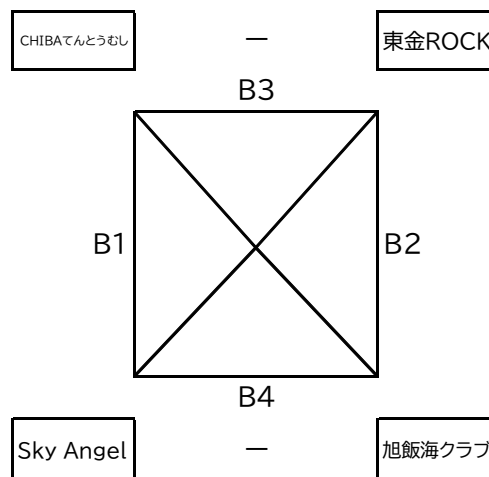

# 第3回Jr.クラブカップCHIBA 女子リーグ戦【1セットマッチ(勝率・得点率)】

試合日	3月26日(木)
-----	----------

会場	船橋アリーナ
----	--------

<追込で進めるが、以下の時間を試合設定の目安とする>

第1試合:9:00～ 第2試合:9:45～ 第3試合:10:15～ 第4試合:10:45～

## Aブロック(Aコート:入り口奥)

## Bブロック(Bコート:中央)