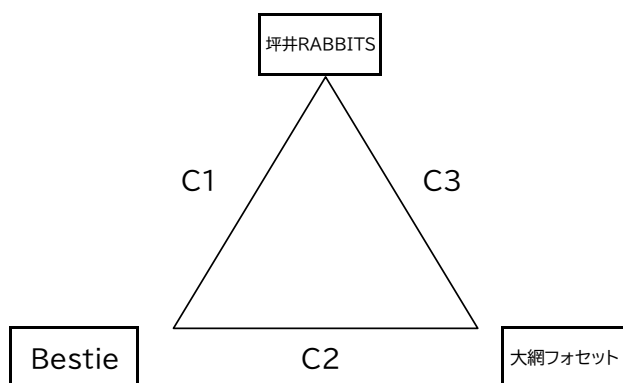

Cブロック(Cコート:奥)