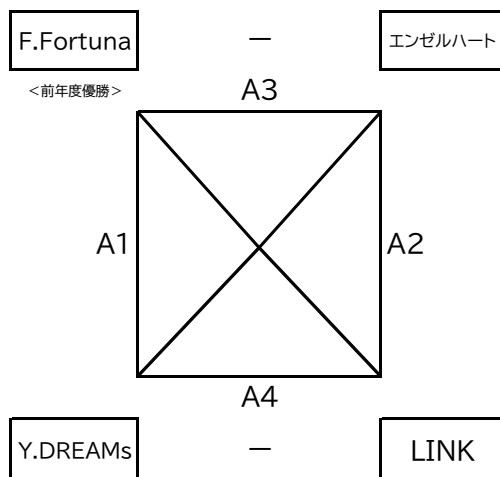

# 第3回Jr.クラブカップCHIBA 女子リーグ戦【1セットマッチ(勝率・得点率)】

試合日	3月26日(木)
-----	----------

会場	船橋アリーナ
----	--------

<追込で進めるが、以下の時間を試合設定の目安とする>

第1試合:9:00～ 第2試合:9:45～ 第3試合:10:15～ 第4試合:10:45～

## Aブロック(Aコート:入り口奥)

## Bブロック(Bコート:中央)