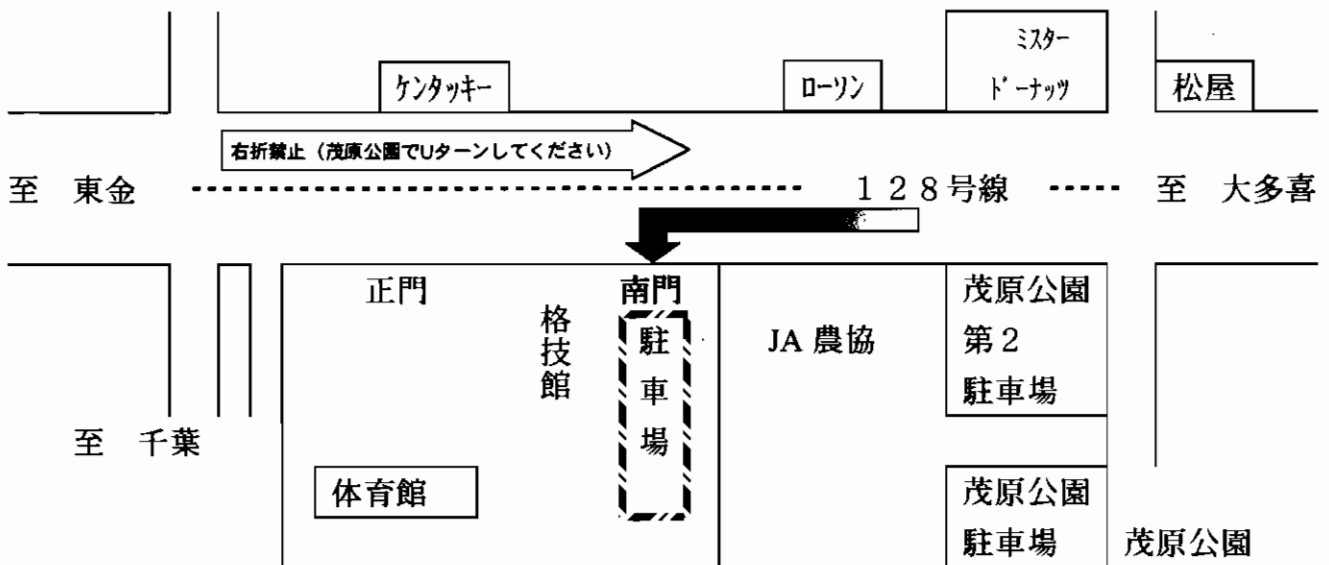

千葉県立茂原高等学校 会場使用上のお願い

2月1日(金)は中学生の前期選抜試験願書出願日になっています。多くの中学生が本校にきますので、次の注意事項を必ず守って下さい。

- ① バレーボール関係者(役員、選手、保護者)の出入り口は南門のみとします。
- ② 車で来られる場合は、本校南門より駐車して下さい。正門付近の車の駐停車はご遠慮ください。
- ③ 入試業務に支障きたしますので、指定場所への出入りはご遠慮ください。

注意事項

- ・東金・千葉方面から車で来る場合は、右折は交通渋滞の原因となりまた大変危険ですので、遠慮して下さい。
- ・南門から出る場合は、左折のみとします。また見通しが大変悪いので、歩行者等に注意して下さい。
- ・係員の指示に従って下さい。
- ・更衣室から体育館までの移動は、外履きでお願いします。また指定された通路のみを利用して下さい。
- ・選手更衣室は格技館になっています。