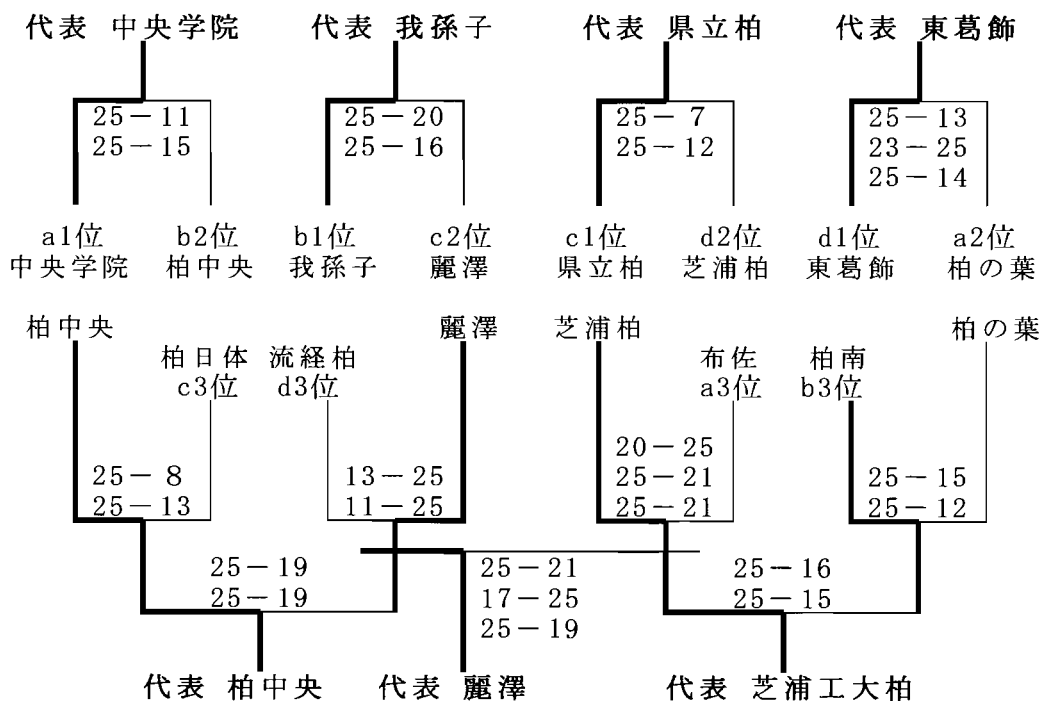

千葉県高等学校総合体育大会兼全国高等学校総合体育大会バレーボール競技

第12地区予選 男子結果

期 日 平成21年6月7日(日)
 会 場 柏日体高校 開場8:30 試合開始9:30
 競技方法 トーナメント戦、勝ったチームを代表とする。(7チーム)
 試合結果

推薦出場：県立柏(ベスト16)、市立柏(ベスト16)、流経大柏(1回戦敗退)
 地区代表：東葛飾、我孫子、二松学舎沼南、柏南、中央学院、柏の葉、柏日体

千葉県高等学校総合体育大会兼全国高等学校総合体育大会バレーボール競技

第12地区予選 女子結果

期 日 平成21年5月31日(日)、6月7日(日)
 会 場 31日：柏中央高校 7日：布佐高校 開場8:30 試合開始9:30
 試 合 結 果

31日(日) リーグ戦

- a

1	中央学院
2	布佐
3	柏の葉

 b

4	我孫子
5	柏南
6	柏中央

 c

7	県立柏
8	柏日体
9	麗澤

 d

10	東葛飾
11	流経柏
12	芝浦柏

中央学院 布佐 25-11 25-14	我孫子 柏南 25-7 25-5	県立柏 柏日体 25-2 25-11	東葛飾 流経柏 25-13 23-25 25-12
布佐 柏の葉 8-25 23-25	柏南 柏中央 15-25 19-25	柏日体 麗澤 21-25 19-25	流経柏 芝浦柏 17-25 25-22 16-25
中央学院 柏の葉 25-9 25-8	我孫子 柏中央 25-22 25-15	県立柏 麗澤 25-15 25-14	東葛飾 芝浦柏 25-20 25-15

7日(日) 代表決定戦

推薦出場：市立柏(優勝)、二松学舎沼南(6位)、柏陵(1回戦敗退)
 地区代表：中央学院、我孫子、県立柏、東葛飾、柏中央、芝浦工大柏、麗澤