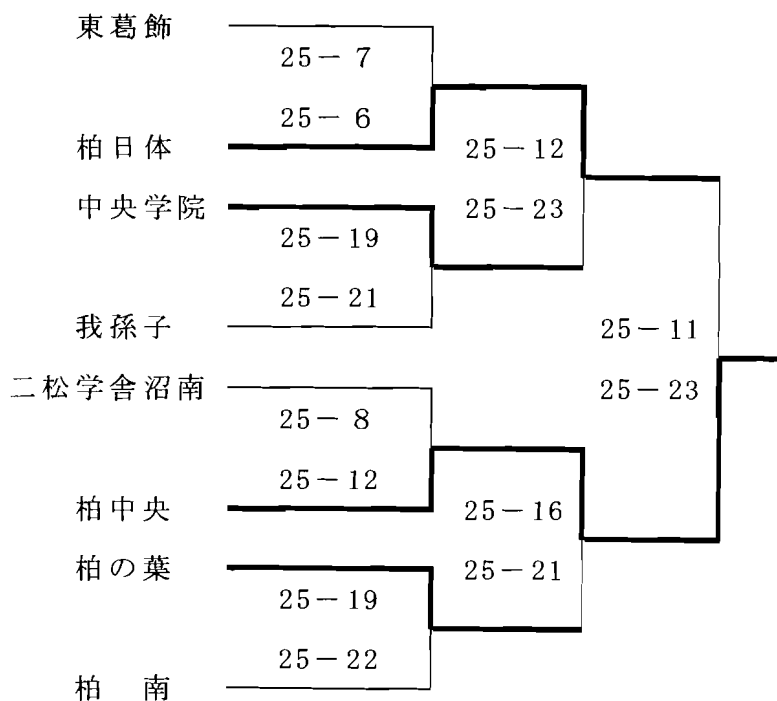

千葉県高等学校総合体育大会兼全国高等学校総合体育大会バレーボール競技

第12地区予選 男子結果

期 日 平成21年6月7日(日)
 会 場 柏日体高校 開場8:30 試合開始9:30
 競技方法 トーナメント戦、勝ったチームを代表とする。(7チーム)
 試合結果

推薦出場：県立柏(ベスト16)、市立柏(ベスト16)、流経大柏(1回戦敗退)
 地区代表：東葛飾、我孫子、二松学舎沼南、柏南、中央学院、柏の葉、柏日体

千葉県高等学校総合体育大会兼全国高等学校総合体育大会バレーボール競技

第12地区予選 女子結果

期 日 平成21年5月31日(日)、6月7日(日)
 会 場 31日：柏中央高校 7日：布佐高校 開場8:30 試合開始9:30
 試 合 結 果

31日(日) リーグ戦

- a

1	中央学院
2	布佐
3	柏の葉

 b

4	我孫子
5	柏南
6	柏中央

7日(日) 代表決定戦

推薦出場：市立柏(優勝)、二松学舎沼南(6位)、柏陵(1回戦敗退)
 地区代表：中央学院、我孫子、県立柏、東葛飾、柏中央、芝浦工大柏、麗澤