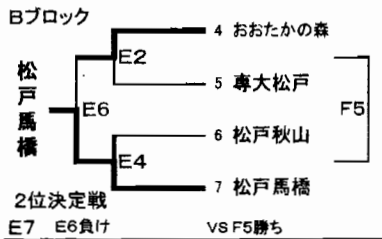

県大会出場チーム

推薦 西武台千葉, 松戸馬橋

地区代表 小 金, 専修大松戸, 市立松戸, 流山おおたかの森, 清 水

女子

期日:平成21年5月30日(土)・31日(日)  
会場:30日(土)・31日(日)-松戸馬橋高校  
参加チーム:11チーム 松戸国際・小金・野田中央・おおたかの森・松戸矢切・松戸馬橋  
松戸秋山・県立松戸・聖徳・専大松戸・流山南

◇1日目:予選リーグ・トーナメント戦

各ブロックの1位は代表