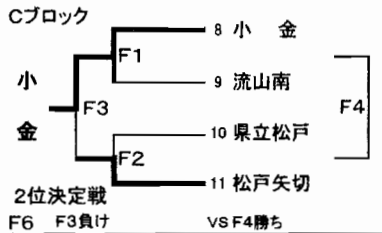

女子

期日:平成21年5月30日(土)・31日(日)
会場:30日(土)・31日(日)-松戸馬橋高校
参加チーム:11チーム 松戸国際・小金・野田中央・おおたかの森・松戸矢切・松戸馬橋
松戸秋山・県立松戸・聖徳・専大松戸・流山南

◇1日目:予選リーグ・トーナメント戦

各ブロックの1位は代表

1. Aブロック 代表決定
   1位 松戸国際
   2位 野田中央
   3位 聖徳大附属
2. Bブロック 代表決定
   1位 松戸馬橋
   2位 おおたかの森
   3位 松戸秋山
   4位 専大松戸
3. Cブロック 代表決定
   1位 小金
   2位 松戸矢切
   3位 流山南
   4位 県立松戸

Eコート					
①	松戸国際	2	25 - 5 25 - 7	0	聖徳大附属
②	おおたかの森	2	25 - 10 25 - 22	0	専大松戸
③	松戸国際	2	25 - 12 25 - 21	0	野田中央
④	松戸秋山	0	18 - 25 17 - 25	2	松戸馬橋
⑤	聖徳大附属	0	22 - 25 10 - 25	2	野田中央
⑥	E2勝ち おおたかの森	0	19 - 25 20 - 25	2	E4勝ち 松戸馬橋
⑦	E6負け おおたかの森	2	25 - 12 25 - 23	0	F5勝ち 松戸秋山

Fコート					
①	小金	2	25 - 11 25 - 15	0	流山南
②	県立松戸	0	19 - 25 10 - 25	2	松戸矢切
③	F1勝ち 小金	2	22 - 25 25 - 18 25 - 18	1	F2勝ち 松戸矢切
④	F1負け 流山南	2	13 - 25 25 - 23 25 - 21	0	F2負け 県立松戸
⑤	E2負け 専大松戸	0	17 - 25 18 - 25	2	E4負け 松戸秋山
⑥	F3負け 松戸矢切	2	25 - 8 25 - 13	0	F4勝ち 流山南

◇2日目:代表決定リーグ・トーナメント戦

1日目の予選2位チーム同志でリーグ戦を行う

E1	① おおたかの森	2	25 - 19 30 - 28	0	② 野田中央
E2	① おおたかの森	1	25 - 16 20 - 25 22 - 25	2	③ 松戸矢切
E3	② 野田中央	0	21 - 25 13 - 25	2	③ 松戸矢切

2位リーグ結果

1位	松戸矢切	代表	2勝 0敗
2位	流山おおたかの森	代表	1勝 1敗
3位	野田中央	代表決定戦へ	0勝 2敗