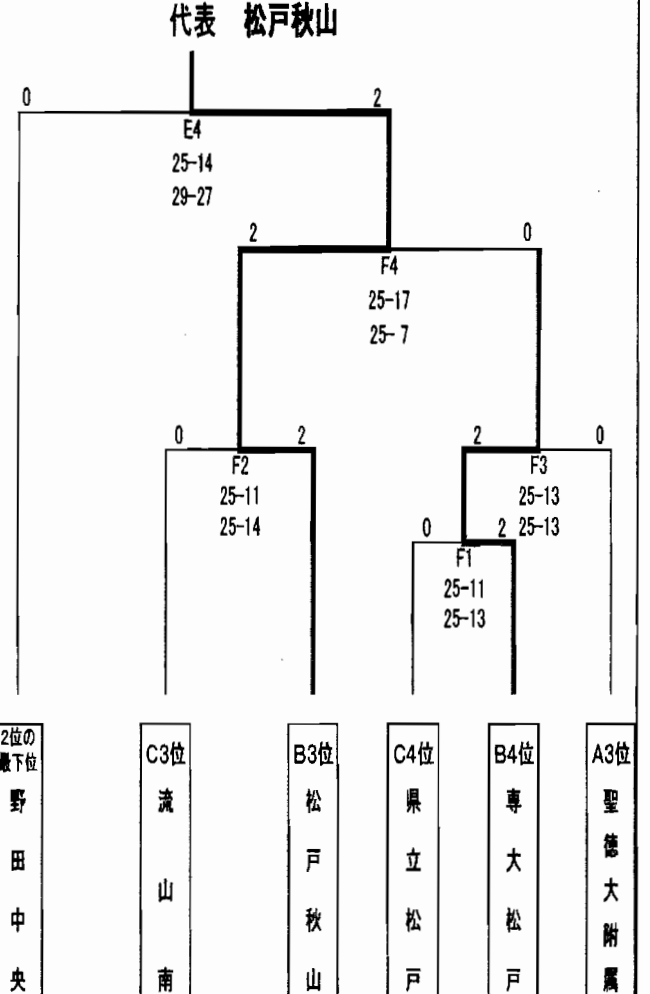

地区代表チーム 松戸国際高校、松戸馬橋高校、小金高校

松戸矢切高校、流山おおたかの森高校、松戸秋山高校