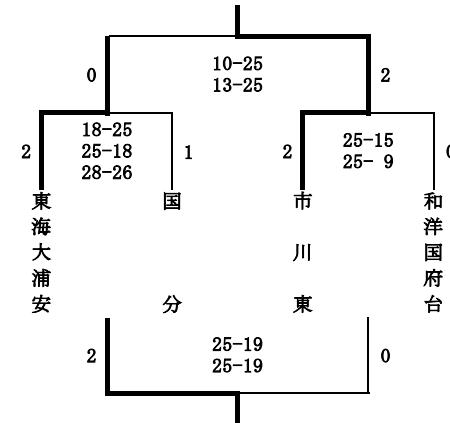

平成21年度 千葉県高等学校総合体育大会 バレーボール競技 第10地区予選会

日程：6月6日（土）、7日（日） 試合開始 9：30

会場：男子 市川西高等学校 女子 市川南高等学校

推薦校：【男子】市川工業、千葉商大付、東海大浦安 【女子】東京学館浦安、昭和学院、千葉商大付

【男子】

男子代表校：市川西・市川学園・学館浦安・市川南・市川東・国府台

【女子】

1日目：各ブロック1位は代表

Aブロック

	日出学園	浦安	国府台女子	順位
日出学園	-	25-10 25-17	25-11 25-21	1
浦安	10-25 17-25	-	18-25 21-25	3
国府台女子	11-25 21-25	25-18 25-21	-	2

Bブロック

	市川西	国府台	市川北	順位
市川西	-	25-22 25-21	25-7 25-11	1
国府台	22-25 21-25	-	25-17 25-15	2
市川北	7-25 11-25	17-25 15-25	-	3

Cブロック 不二女子

Dブロック 市川東

2日目

女子代表校：日出学園・市川西・不二女子・市川東・和洋国府台・国府台・東海大浦安