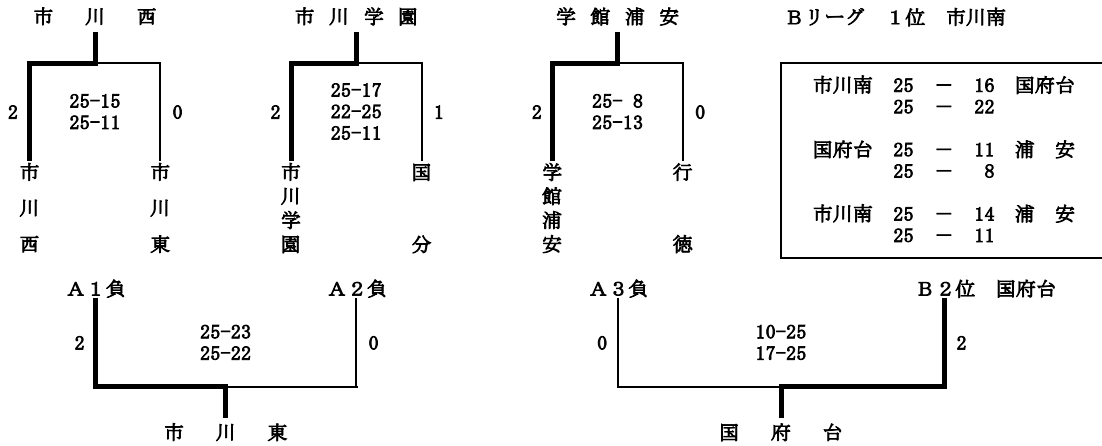

平成21年度 千葉県高等学校総合体育大会 バレーボール競技 第10地区予選会

日程：6月6日（土）、7日（日） 試合開始 9：30

会場：男子 市川西高等学校 女子 市川南高等学校

推薦校：【男子】市川工業、千葉商大付、東海大浦安 【女子】東京学館浦安、昭和学院、千葉商大付

【男子】

男子代表校：市川西・市川学園・学館浦安・市川南・市川東・国府台

【女子】

1日目：各ブロック1位は代表

Aブロック

	日出学園	浦安	国府台女子	順位
日出学園	-	25-10 25-17	25-11 25-21	1
浦安	10-25 17-25	-	18-25 21-25	3
国府台女子	11-25 21-25	25-18 25-21	-	2

Bブロック

	市川西	国府台	市川北	順位
市川西	-	25-22 25-21	25-7 25-11	1
国府台	22-25 21-25	-	25-17 25-15	2
市川北	7-25 11-25	17-25 15-25	-	3