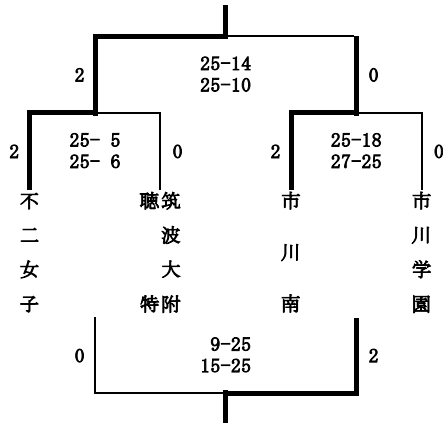

平成21年度 千葉県高等学校総合体育大会 バレーボール競技 第10地区予選会

日程：6月6日（土）、7日（日） 試合開始 9：30

会場：男子 市川西高等学校 女子 市川南高等学校

推薦校：【男子】市川工業、千葉商大付、東海大浦安 【女子】東京学館浦安、昭和学院、千葉商大付

【男子】

男子代表校：市川西・市川学園・学館浦安・市川南・市川東・国府台

【女子】

1日目：各ブロック1位は代表

Aブロック

	日出学園	浦安	国府台女子	順位
日出学園	-	25-10 25-17	25-11 25-21	1
浦安	10-25 17-25	-	18-25 21-25	3
国府台女子	11-25 21-25	25-18 25-21	-	2

Bブロック

	市川西	国府台	市川北	順位
市川西	-	25-22 25-21	25-7 25-11	1
国府台	22-25 21-25	-	25-17 25-15	2
市川北	7-25 11-25	17-25 15-25	-	3

Cブロック 不二女子

Dブロック 市川東

2日目

女子代表校：日出学園・市川西・不二女子・市川東・和洋国府台・国府台・東海大浦安