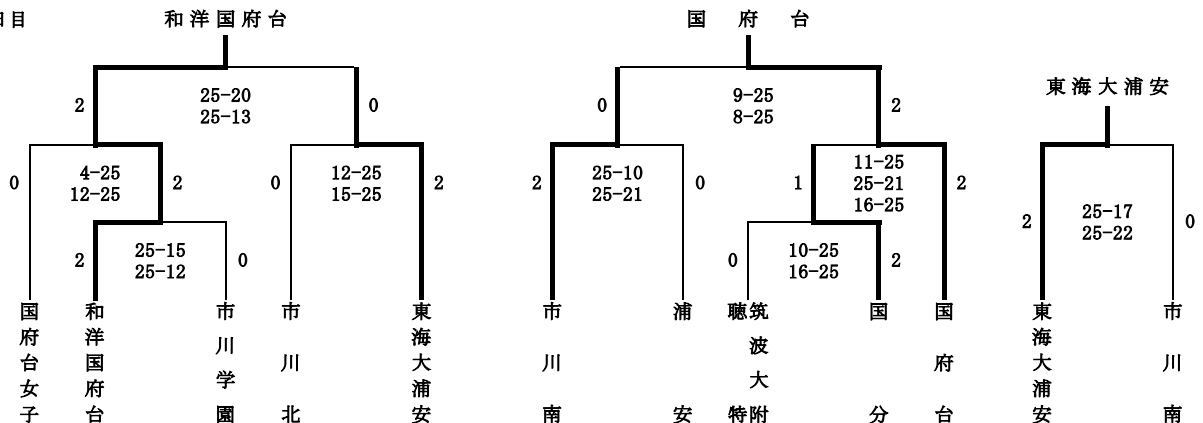

平成21年度 千葉県高等学校総合体育大会 バレーボール競技 第10地区予選会

日程：6月6日（土）、7日（日） 試合開始 9：30

会場：男子 市川西高等学校 女子 市川南高等学校

推薦校：【男子】市川工業、千葉商大付、東海大浦安 【女子】東京学館浦安、昭和学院、千葉商大付

【男子】

男子代表校：市川西・市川学園・学館浦安・市川南・市川東・国府台

【女子】

1日目：各ブロック1位は代表

Aブロック

	日出学園	浦安	国府台女子	順位
日出学園	-	25-10 25-17	25-11 25-21	1
浦安	10-25 17-25	-	18-25 21-25	3
国府台女子	11-25 21-25	25-18 25-21	-	2

Bブロック

	市川西	国府台	市川北	順位
市川西	-	25-22 25-21	25-7 25-11	1
国府台	22-25 21-25	-	25-17 25-15	2
市川北	7-25 11-25	17-25 15-25	-	3

Cブロック 不二女子

Dブロック 市川東

2日目

女子代表校：日出学園・市川西・不二女子・市川東・和洋国府台・国府台・東海大浦安