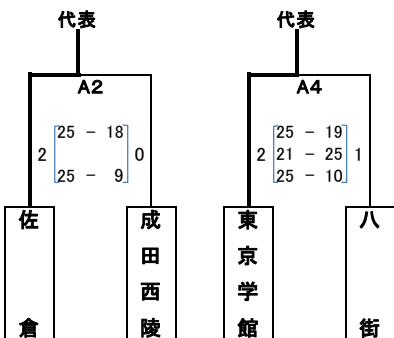

平成21年度 千葉県高校総体バレーボール競技 第5地区予選

期 日 : 6月6日(土)、7日(日)

会 場 : 千葉県立佐倉高等学校
 第1日目 : 男子(Aコート)、女子(Bコート)
 第2日目 : 女子(A・Bコート)

開 館 : 8:00

開 場 : 8:30

試合開始 : 9:30

【男子】

| リーグ | 成田国際 | 佐倉南 | 富里 | 順位 |
|------|------------------------|------------------------|------------------------|-----|
| 成田国際 | - | 2 25 - 12 0 25 - 16 | 0 23 - 25 0 20 - 25 | 2 1 |
| 佐倉南 | 0 12 - 25 2 16 - 25 | - | 2 25 - 17 0 25 - 15 | 0 2 |
| 富里 | 2 25 - 23 0 25 - 20 | 0 17 - 25 0 15 - 25 | - | 2 3 |

代表 : リーグ1位・2位

県大会出場

<男子>

- ・成田高等学校 (推薦)
- ・千葉県立成田北高等学校 (推薦)
- ・千葉県立佐倉高等学校
- ・東京学館高等学校
- ・千葉県立成田国際高等学校
- ・千葉県立佐倉南高等学校
- ・千葉県立八街高等学校
- ・千葉県立成田西陵高等学校

<女子>

- ・千葉県立成田北高等学校 (推薦)
- ・千葉県立八街高等学校 (推薦)
- ・千葉県立佐倉高等学校
- ・成田高等学校
- ・千葉県立佐倉東高等学校
- ・東京学館高等学校
- ・千葉県立成田国際高等学校

【女子】

第1日目

| Aリーグ | 1 佐倉 | 2 成田国際 | 3 佐倉南 | 順位 |
|------|------------------------|------------------------|------------------------|-----|
| 佐倉 | - | 2 25 - 15 0 25 - 10 | 2 25 - 7 0 25 - 16 | 0 1 |
| 成田国際 | 0 15 - 25 2 10 - 25 | - | 2 28 - 26 2 18 - 25 | 1 2 |
| 佐倉南 | 0 7 - 25 2 16 - 25 | 2 26 - 28 2 25 - 18 | - | 2 3 |