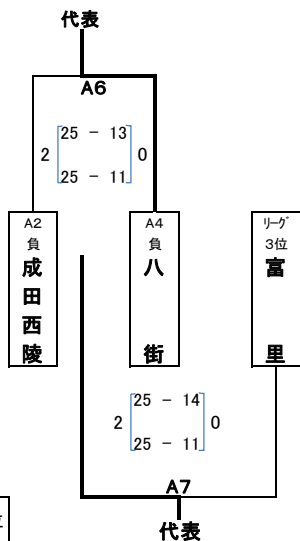

平成21年度 千葉県高校総体バレーボール競技 第5地区予選

期 日 : 6月6日(土)、7日(日)

会 場 : 千葉県立佐倉高等学校
 第1日目 : 男子(Aコート)、女子(Bコート)
 第2日目 : 女子(A・Bコート)

開 館 : 8:00

開 場 : 8:30

試合開始 : 9:30

【男子】

| リーグ | 成田国際 | 佐倉南 | 富里 | 順位 |
|------|------------------------|------------------------|------------------------|-----|
| 成田国際 | - | 2 25 - 12 0 25 - 16 | 0 23 - 25 0 20 - 25 | 2 1 |
| 佐倉南 | 0 12 - 25 2 16 - 25 | - | 2 25 - 17 0 25 - 15 | 0 2 |
| 富里 | 2 25 - 23 0 25 - 20 | 0 17 - 25 0 15 - 25 | - | 2 3 |

代表 : リーグ1位・2位

県大会出場

<男子>

- ・成田高等学校 (推薦)
- ・千葉県立成田北高等学校 (推薦)
- ・千葉県立佐倉高等学校
- ・東京学館高等学校
- ・千葉県立成田国際高等学校
- ・千葉県立佐倉南高等学校
- ・千葉県立八街高等学校
- ・千葉県立成田西陵高等学校

<女子>

- ・千葉県立成田北高等学校 (推薦)
- ・千葉県立八街高等学校 (推薦)
- ・千葉県立佐倉高等学校
- ・成田高等学校
- ・千葉県立佐倉東高等学校
- ・東京学館高等学校
- ・千葉県立成田国際高等学校

【女子】

第1日目

| Aリーグ | 1 佐倉 | 2 成田国際 | 3 佐倉南 | 順位 |
|------|------------------------|------------------------|------------------------|-----|
| 佐倉 | - | 2 25 - 15 0 25 - 10 | 2 25 - 7 0 25 - 16 | 0 1 |
| 成田国際 | 0 15 - 25 2 10 - 25 | - | 2 28 - 26 2 18 - 25 | 1 2 |
| 佐倉南 | 0 7 - 25 2 16 - 25 | 2 26 - 28 2 25 - 18 | - | 2 3 |

代表 : Aリーグ1位

| Bリーグ | 4 成田 | 5 千葉黎明 | 6 富里 | 順位 |
|------|------------------------|-----------------------|------------------------|-----|
| 成田 | - | 2 25 - 10 2 25 - 9 | 2 25 - 12 0 25 - 17 | 0 1 |
| 千葉黎明 | 0 10 - 25 2 9 - 25 | - | 0 13 - 25 2 8 - 25 | 2 3 |
| 富里 | 0 12 - 25 2 17 - 25 | 2 25 - 13 2 25 - 8 | - | 0 2 |