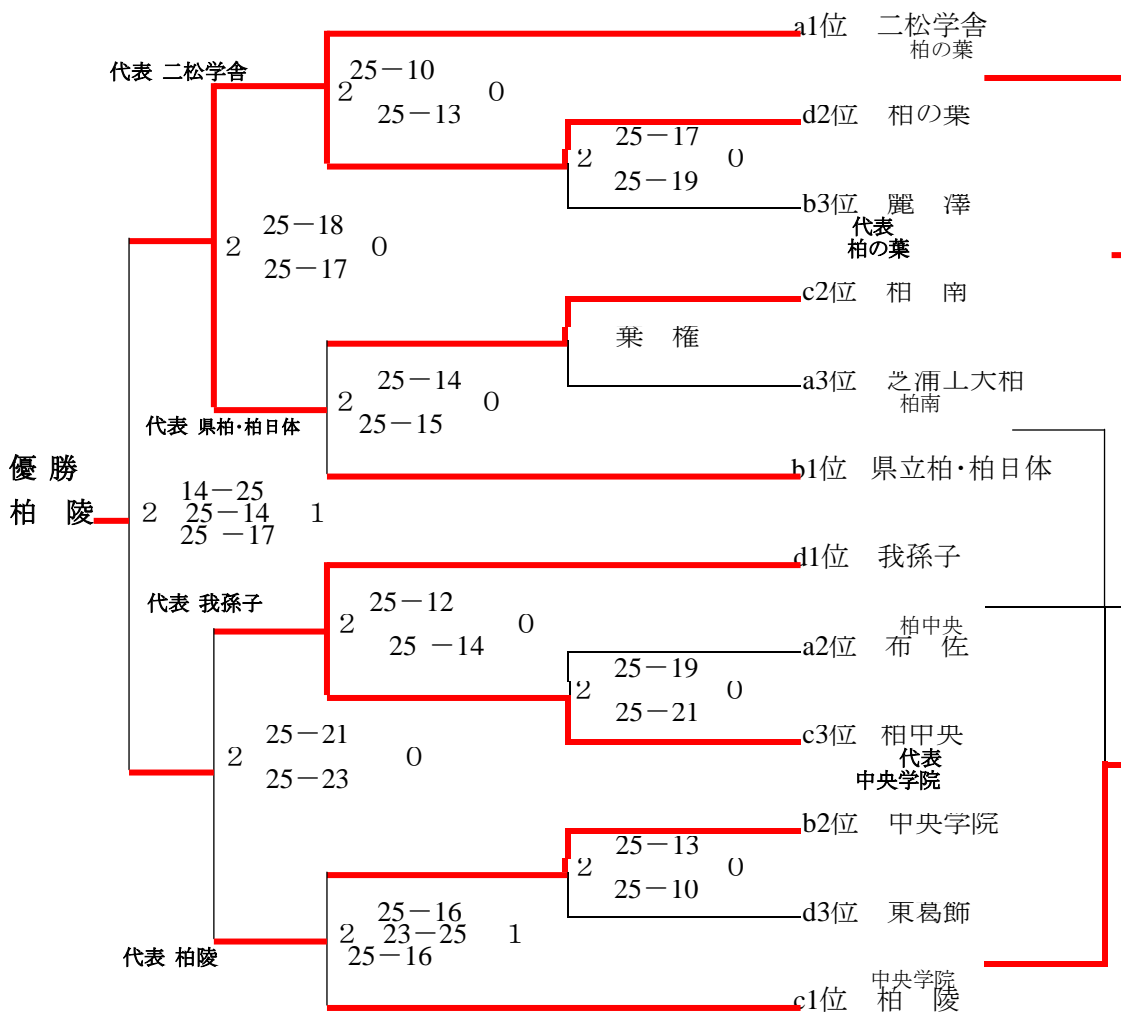

千葉県高等学校バレーボール新人大会 第1・2地区予選会 女子結果

期 日 平成21年11月22日(日)～23日(月)

会 場 両日とも柏南高校

<試合結果>

22日(日) リーグ戦 (各リーグの順位別に翌日の代表決定戦へ進む)

a	1 二松学舎沼南	二松学舎	芝浦柏	芝浦柏	布佐	二松学舎	布佐
		2 5 - 6		1 4 - 2 5		2 5 - 9	
	2 芝浦工大柏	2	0	0	2	2	0
		2 5 - 7		1 8 - 2 5		2 5 - 9	
	3 布 佐						

● 1位：二松学舎 2位：布佐 3位：芝浦工大柏

b	4 中央学院	中央学院	県柏・柏日体	県柏・柏日体	麗澤	中央学院	麗澤
		2 5 - 2 7		2 3 - 2 5		2 5 - 1 6	
	5 県立柏・柏日体	0	2	2 2 5 - 1 3 1		2	0
		1 8 - 2 5		2 5 - 9		2 5 - 1 1	
	6 麗 澤						

● 1位：県立柏・柏日体 2位：中央学院 3位：麗澤

c	7 柏 陵	柏陵	柏南	柏南	柏中央	柏陵	柏中央
		2 5 - 1 5		2 5 - 1 5		2 5 - 2 1	
	8 柏 南	2	0	2 2 2 - 2 5 1		2	0
		2 5 - 1 6		2 5 - 2 2		2 5 - 1 1	
	9 柏中央						

● 1位：柏陵 2位：柏南 3位：柏中央

d	10 我孫子	我孫子	柏の葉	柏の葉	東葛飾	我孫子	東葛飾
		2 5 - 1 4		2 5 - 1 8		2 5 - 1 4	
	11 柏の葉	2	0	2	0	2	0
		2 5 - 1 7		2 7 - 2 5		2 5 - 9	
	12 東葛飾						

● 1位：我孫子 2位：柏の葉 3位：東葛飾

23日(日) 代表決定戦 (ベスト4および2回戦敗者同士の勝者を代表とする)

* 1回戦敗者は敗者復活戦に進めない。

< 5位決定戦 >

柏の葉 29-27 0 柏中央
2 25-23

柏南 23-25 2 中央学院
0 14-25

< 第12地区代表チーム >

推薦出場：市立柏