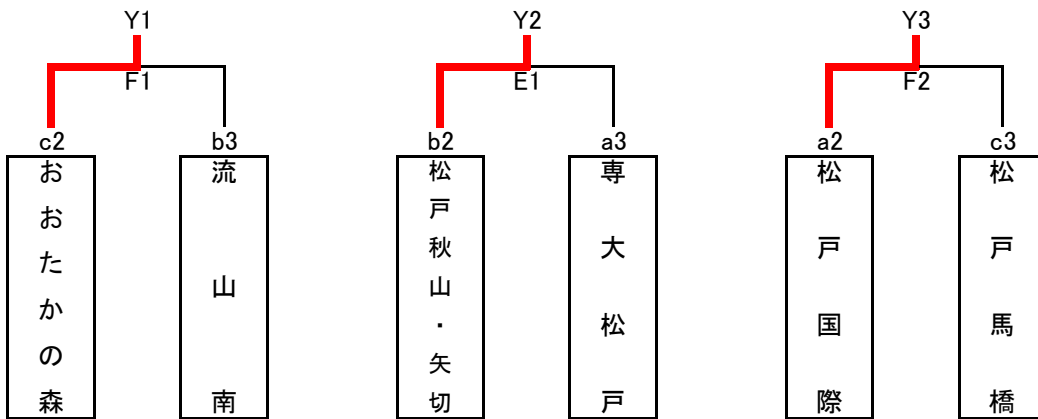

Fコート					
①	7 市立松戸	2	25 - 15 25 - 17	0	8 おおたかの森
②	8 おおたかの森	2	25 - 9 25 - 19	0	9 松戸馬橋
③	7 市立松戸	2	25 - 10 25 - 2	0	9 松戸馬橋

Xリーグ

第1代表決定リーグ

	A1 野田中央 (2位)	B1 小 金 (3位)	C1 市立松戸 (1位)
A1 野田中央 (2位)		○ 2 - 0	× 0 - 2
B1 小 金 (3位)	× 0 - 2		× 0 - 2
C1 市立松戸 (1位)	○ 2 - 0	○ 2 - 0	

Yリーグ

第4・第5代表決定リーグ

	Y1 おおたかの森 (5位)	Y2 秋山・矢切 (4位)	Y3 松戸国際 (6位)
Y1 おおたかの森 (5位)		× 1 - 2	○ 2 - 0
Y2 秋山・矢切 (4位)	○ 2 - 1		○ 2 - 0
Y3 松戸国際 (6位)	× 0 - 2	× 0 - 2	

第4・第5代表リーグ戦への進出決め

Eコート			
①	Bリーグ2位 松戸秋山・矢切	2	Aリーグ3位 専大松戸
②	Aリーグ1位 野田中央	2	Bリーグ1位 小 金
③	Bリーグ1位 小 金	0	Cリーグ1位 市立松戸
④	Aリーグ1位 野田中央	0	Cリーグ1位 市立松戸